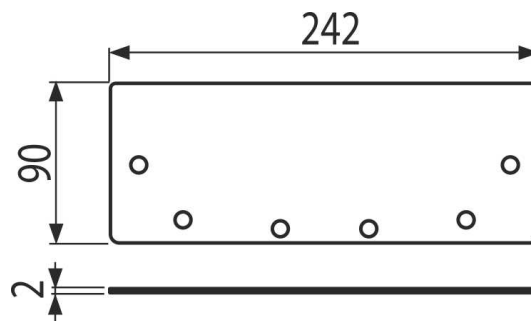

**APR6-P201-210**

Čelo pro krabicový žlab 210, nerez AISI 316L

**Použití**

Pro průmyslové krabicové žlaby  
Pro zaslepení konce venkovních žlabů

**Vlastnosti**

- Materiál čela: nerezová ocel 1,5 mm, DIN 1.4404

**Rozsah dodávky**

- Čelo pro krabicový žlab

**Objednací kód, Logistické informace**

Kód	EAN	Hmotnost (kus   balení   paleta)	Rozměr (kus   balení)	Množství (balení   paleta)
APR6-P201-210	8595580573799	0,3456   0,0000   0,0000 kg	242x90x2   mm	1   ks
<b>Záruky</b> 2/5 let *	<b>Celní kód</b> 73249000	<b>Normy</b> ČSN EN 1253-1		